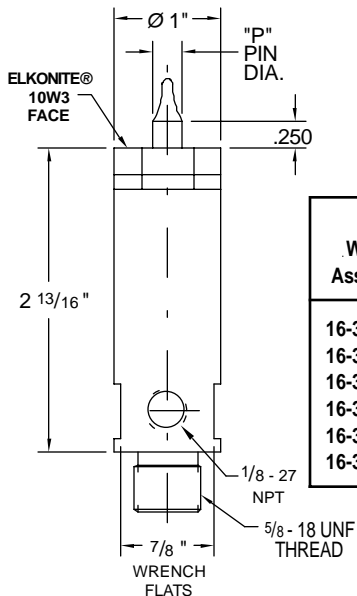

CHAMELEON/MAX-LIFE™ NUT WELDING ELECTRODES

NSRW Co., Inc. (800) 933-6779, FAX: (205) 663-3221 Authorized Distributor CMW Inc.

Nut Welding Assemblies	Screw Thread Size	"P"	CMW® 3 Base	Spring	Ceramic Coated Stainless Steel Pin	Elkonite® Faced Cap
16-37725-04	#4	.142	16-37325	16-950078-01	16-950064-04	16-37725-C04
16-37725-05	#5	.158	16-37325	16-950078-01	16-950064-05	16-37725-C05
16-37725-06	#6	.173	16-37325	16-950078-01	16-950064-06	16-37725-C06
16-37725-M4	4MM	.187	16-37325	16-950078-01	16-950064-M4S	16-37725-CM4
16-37725-08	#8	.198	16-37325	16-950078-01	16-950064-08	16-37725-C08
16-37725-10	#10	.220	16-37325	16-950078-01	16-950064-10	16-37725-C10
16-37725-M5	5MM	.226	16-37325	16-950078-01	16-950064-M5S	16-37725-CM5
16-37725-12	#12	.250	16-37325	16-950078-01	16-950064-12	16-37725-C12
16-37725-M6	6MM	.266	16-37325	16-950078-01	16-950064-M6S	16-37725-CM6
16-37725-25	.250	.283	16-37325	16-950078-01	16-950064-25	16-37725-C25

Nut Welding Assemblies	Screw Thread Size	"P"	CMW® 3 Base	Spring	Ceramic Coated Stainless Steel Pin	Elkonite® Faced Cap
16-37825-M4	4MM	.187	16-37825	16-950065-01	16-950064-M4	16-37825-CM4
16-37825-M5	5MM	.226	16-37825	16-950065-01	16-950064-M5	16-37825-CM5
16-37825-M6	6MM	.266	16-37825	16-950065-01	16-950064-M6	16-37825-CM6
16-37825-M7	7MM	.305	16-37825	16-950065-01	16-950064-M7	16-37825-CM7
16-37825-M8	8MM	.344	16-37825	16-950065-01	16-950064-M8	16-37825-CM8
16-37825-M9	9MM	.384	16-37825	16-950065-01	16-950064-M9	16-37825-CM9

Nut Welding Assemblies	Screw Thread Size	"P"	CMW® 3 Base	Spring	Ceramic Coated Stainless Steel Pin	Elkonite® Faced Cap
16-37826-M10	10MM	.423	16-37826	16-950065-01	16-950064-M10	16-37826-CM10
16-37826-M11	11MM	.463	16-37826	16-950065-01	16-950064-M11	16-37826-CM11
16-37826-M12	12MM	.502	16-37826	16-950065-01	16-950064-M12	16-37826-CM12