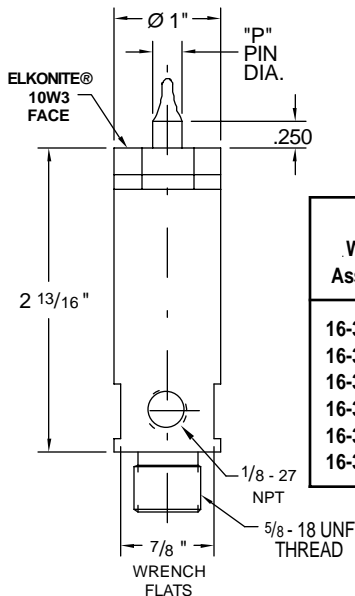

CHAMELEON/MAX-LIFE™ NUT WELDING ELECTRODES

NSRW Co., Inc. (800) 933-6779, FAX: (205) 663-3221 Authorized Distributor CMW Inc.

Nut Welding Assemblies	Screw Thread Size	"P"	CMW® 3 Base	Spring	Ceramic Coated Stainless Steel Pin	Elkonite® Faced Cap
16-37725-04	#4	.142	16-37325	16-950078-01	16-950064-04	16-37725-C04
16-37725-05	#5	.158	16-37325	16-950078-01	16-950064-05	16-37725-C05
16-37725-06	#6	.173	16-37325	16-950078-01	16-950064-06	16-37725-C06
16-37725-M4	4MM	.187	16-37325	16-950078-01	16-950064-M4S	16-37725-CM4
16-37725-08	#8	.198	16-37325	16-950078-01	16-950064-08	16-37725-C08
16-37725-10	#10	.220	16-37325	16-950078-01	16-950064-10	16-37725-C10
16-37725-M5	5MM	.226	16-37325	16-950078-01	16-950064-M5S	16-37725-CM5
16-37725-12	#12	.250	16-37325	16-950078-01	16-950064-12	16-37725-C12
16-37725-M6	6MM	.266	16-37325	16-950078-01	16-950064-M6S	16-37725-CM6
16-37725-25	.250	.283	16-37325	16-950078-01	16-950064-25	16-37725-C25

Nut Welding Assemblies	Screw Thread Size	"P"	CMW® 3 Base	Spring	Ceramic Coated Stainless Steel Pin	Elkonite® Faced Cap
16-37825-M4	4MM	.187	16-37825	16-950065-01	16-950064-M4	16-37825-CM4
16-37825-M5	5MM	.226	16-37825	16-950065-01	16-950064-M5	16-37825-CM5
16-37825-M6	6MM	.266	16-37825	16-950065-01	16-950064-M6	16-37825-CM6
16-37825-M7	7MM	.305	16-37825	16-950065-01	16-950064-M7	16-37825-CM7
16-37825-M8	8MM	.344	16-37825	16-950065-01	16-950064-M8	16-37825-CM8
16-37825-M9	9MM	.384	16-37825	16-950065-01	16-950064-M9	16-37825-CM9

Nut Welding Assemblies	Screw Thread Size	"P"	CMW® 3 Base	Spring	Ceramic Coated Stainless Steel Pin	Elkonite® Faced Cap
16-37826-M10	10MM	.423	16-37826	16-950065-01	16-950064-M10	16-37826-CM10
16-37826-M11	11MM	.463	16-37826	16-950065-01	16-950064-M11	16-37826-CM11
16-37826-M12	12MM	.502	16-37826	16-950065-01	16-950064-M12	16-37826-CM12