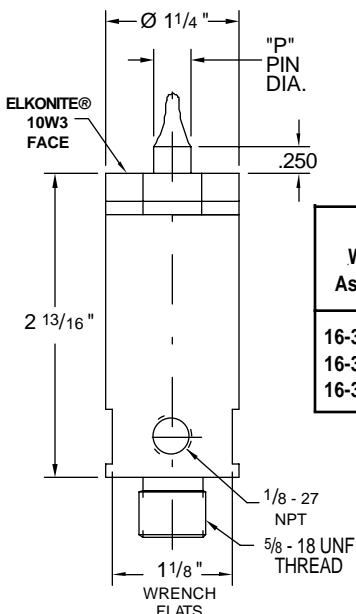

CHAMELEON/MAX-LIFE™ NUT WELDING ELECTRODES

NSRW Co., Inc. (800) 933-6779, FAX: (205) 663-3221 Authorized Distributor CMW Inc.

Nut Welding Assemblies	Screw Thread Size	"P"	CMW® 3 Base	Spring	Ceramic Coated Stainless Steel Pin	Elkonite® Faced Cap
16-37725-04	#4	.142	16-37325	16-950078-01	16-950064-04	16-37725-C04
16-37725-05	#5	.158	16-37325	16-950078-01	16-950064-05	16-37725-C05
16-37725-06	#6	.173	16-37325	16-950078-01	16-950064-06	16-37725-C06
16-37725-M4	4MM	.187	16-37325	16-950078-01	16-950064-M4S	16-37725-CM4
16-37725-08	#8	.198	16-37325	16-950078-01	16-950064-08	16-37725-C08
16-37725-10	#10	.220	16-37325	16-950078-01	16-950064-10	16-37725-C10
16-37725-M5	5MM	.226	16-37325	16-950078-01	16-950064-M5S	16-37725-CM5
16-37725-12	#12	.250	16-37325	16-950078-01	16-950064-12	16-37725-C12
16-37725-M6	6MM	.266	16-37325	16-950078-01	16-950064-M6S	16-37725-CM6
16-37725-25	.250	.283	16-37325	16-950078-01	16-950064-25	16-37725-C25

Nut Welding Assemblies	Screw Thread Size	"P"	CMW® 3 Base	Spring	Ceramic Coated Stainless Steel Pin	Elkonite® Faced Cap
16-37825-M4	4MM	.187	16-37825	16-950065-01	16-950064-M4	16-37825-CM4
16-37825-M5	5MM	.226	16-37825	16-950065-01	16-950064-M5	16-37825-CM5
16-37825-M6	6MM	.266	16-37825	16-950065-01	16-950064-M6	16-37825-CM6
16-37825-M7	7MM	.305	16-37825	16-950065-01	16-950064-M7	16-37825-CM7
16-37825-M8	8MM	.344	16-37825	16-950065-01	16-950064-M8	16-37825-CM8
16-37825-M9	9MM	.384	16-37825	16-950065-01	16-950064-M9	16-37825-CM9

Nut Welding Assemblies	Screw Thread Size	"P"	CMW® 3 Base	Spring	Ceramic Coated Stainless Steel Pin	Elkonite® Faced Cap
16-37826-M10	10MM	.423	16-37826	16-950065-01	16-950064-M10	16-37826-CM10
16-37826-M11	11MM	.463	16-37826	16-950065-01	16-950064-M11	16-37826-CM11
16-37826-M12	12MM	.502	16-37826	16-950065-01	16-950064-M12	16-37826-CM12