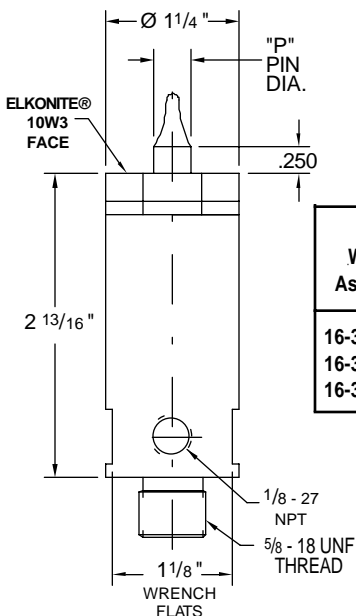

CHAMELEON/MAX-LIFE™ NUT WELDING ELECTRODES

NSRW Co., Inc. (800) 933-6779, FAX: (205) 663-3221 Authorized Distributor CMW Inc.

Nut Welding Assemblies	Screw Thread Size	"P"	CMW® 3 Base	Spring	Ceramic Coated Stainless Steel Pin	Elkonite® Faced Cap
16-37725-04	#4	.142	16-37325	16-950078-01	16-950064-04	16-37725-C04
16-37725-05	#5	.158	16-37325	16-950078-01	16-950064-05	16-37725-C05
16-37725-06	#6	.173	16-37325	16-950078-01	16-950064-06	16-37725-C06
16-37725-M4	4MM	.187	16-37325	16-950078-01	16-950064-M4S	16-37725-CM4
16-37725-08	#8	.198	16-37325	16-950078-01	16-950064-08	16-37725-C08
16-37725-10	#10	.220	16-37325	16-950078-01	16-950064-10	16-37725-C10
16-37725-M5	5MM	.226	16-37325	16-950078-01	16-950064-M5S	16-37725-CM5
16-37725-12	#12	.250	16-37325	16-950078-01	16-950064-12	16-37725-C12
16-37725-M6	6MM	.266	16-37325	16-950078-01	16-950064-M6S	16-37725-CM6
16-37725-25	.250	.283	16-37325	16-950078-01	16-950064-25	16-37725-C25

Nut Welding Assemblies	Screw Thread Size	"P"	CMW® 3 Base	Spring	Ceramic Coated Stainless Steel Pin	Elkonite® Faced Cap
16-37825-M4	4MM	.187	16-37825	16-950065-01	16-950064-M4	16-37825-CM4
16-37825-M5	5MM	.226	16-37825	16-950065-01	16-950064-M5	16-37825-CM5
16-37825-M6	6MM	.266	16-37825	16-950065-01	16-950064-M6	16-37825-CM6
16-37825-M7	7MM	.305	16-37825	16-950065-01	16-950064-M7	16-37825-CM7
16-37825-M8	8MM	.344	16-37825	16-950065-01	16-950064-M8	16-37825-CM8
16-37825-M9	9MM	.384	16-37825	16-950065-01	16-950064-M9	16-37825-CM9

Nut Welding Assemblies	Screw Thread Size	"P"	CMW® 3 Base	Spring	Ceramic Coated Stainless Steel Pin	Elkonite® Faced Cap
16-37826-M10	10MM	.423	16-37826	16-950065-01	16-950064-M10	16-37826-CM10
16-37826-M11	11MM	.463	16-37826	16-950065-01	16-950064-M11	16-37826-CM11
16-37826-M12	12MM	.502	16-37826	16-950065-01	16-950064-M12	16-37826-CM12