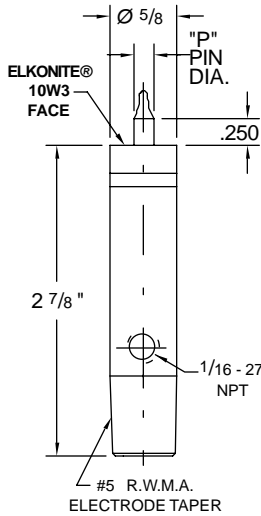

CHAMELEON/MAX-LIFE™ NUT WELDING ELECTRODES

NSRW Co., Inc. (800) 933-6779, FAX: (205) 663-3221 Authorized Distributor CMW Inc.

Nut Welding Assemblies	Screw Thread Size	"P"	CMW® 3 Base	Spring	Ceramic Coated Stainless Steel Pin	Elkonite® Faced Cap
16-37725-04	#4	.142	16-37325	16-950078-01	16-950064-04	16-37725-C04
16-37725-05	#5	.158	16-37325	16-950078-01	16-950064-05	16-37725-C05
16-37725-06	#6	.173	16-37325	16-950078-01	16-950064-06	16-37725-C06
16-37725-M4	4MM	.187	16-37325	16-950078-01	16-950064-M4S	16-37725-CM4
16-37725-08	#8	.198	16-37325	16-950078-01	16-950064-08	16-37725-C08
16-37725-10	#10	.220	16-37325	16-950078-01	16-950064-10	16-37725-C10
16-37725-M5	5MM	.226	16-37325	16-950078-01	16-950064-M5S	16-37725-CM5
16-37725-12	#12	.250	16-37325	16-950078-01	16-950064-12	16-37725-C12
16-37725-M6	6MM	.266	16-37325	16-950078-01	16-950064-M6S	16-37725-CM6
16-37725-25	.250	.283	16-37325	16-950078-01	16-950064-25	16-37725-C25

Nut Welding Assemblies	Screw Thread Size	"P"	CMW® 3 Base	Spring	Ceramic Coated Stainless Steel Pin	Elkonite® Faced Cap
16-37825-M4	4MM	.187	16-37825	16-950065-01	16-950064-M4	16-37825-CM4
16-37825-M5	5MM	.226	16-37825	16-950065-01	16-950064-M5	16-37825-CM5
16-37825-M6	6MM	.266	16-37825	16-950065-01	16-950064-M6	16-37825-CM6
16-37825-M7	7MM	.305	16-37825	16-950065-01	16-950064-M7	16-37825-CM7
16-37825-M8	8MM	.344	16-37825	16-950065-01	16-950064-M8	16-37825-CM8
16-37825-M9	9MM	.384	16-37825	16-950065-01	16-950064-M9	16-37825-CM9

Nut Welding Assemblies	Screw Thread Size	"P"	CMW® 3 Base	Spring	Ceramic Coated Stainless Steel Pin	Elkonite® Faced Cap
16-37826-M10	10MM	.423	16-37826	16-950065-01	16-950064-M10	16-37826-CM10
16-37826-M11	11MM	.463	16-37826	16-950065-01	16-950064-M11	16-37826-CM11
16-37826-M12	12MM	.502	16-37826	16-950065-01	16-950064-M12	16-37826-CM12